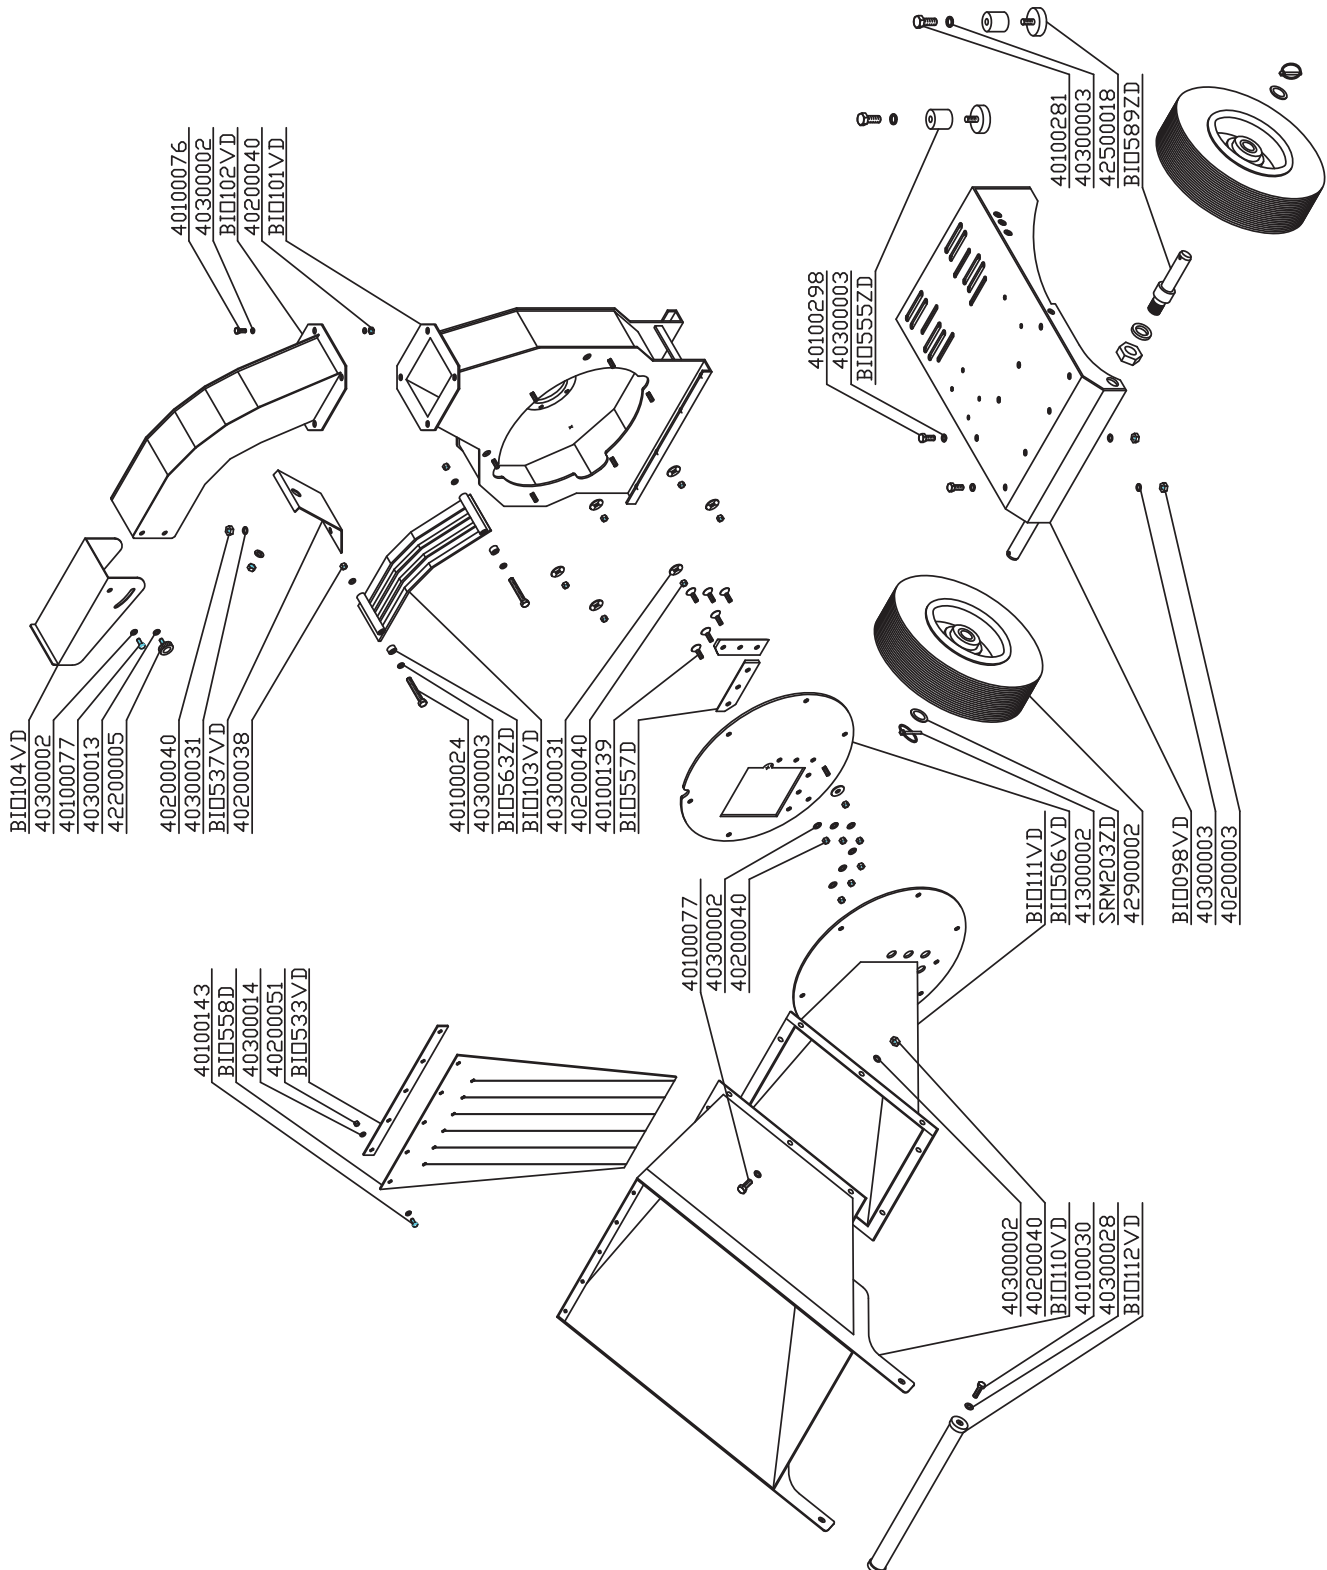

SCUTUM

270 - 390 - 3P

Biotrituratore
Shredder
Broyeur a Vegetaux

TRASMISSIONE - DRIVE TRAIN COMPONENTS - TRANSMISSION

SCUTUM

270 - 390 - 3P

Biotrituratore
Shredder
Broyeur a Vegetaux

TELAIO - FRAME - CHASSIS

SCUTUM

270 - 390 - 3P

Biotrituratore
Shredder
Broyeur a Vegetaux

KIT HONDA BIOTRITURATORE A MOTORE - HONDA ENGINE KIT - KIT HONDA MOTEUR

SCUTUM

270 - 390 - 3P

Biotrituratore
Shredder
Broyeur a Vegetaux

ATTACCO 3 P - 3 P HITCH - ATTELAGE 3 P