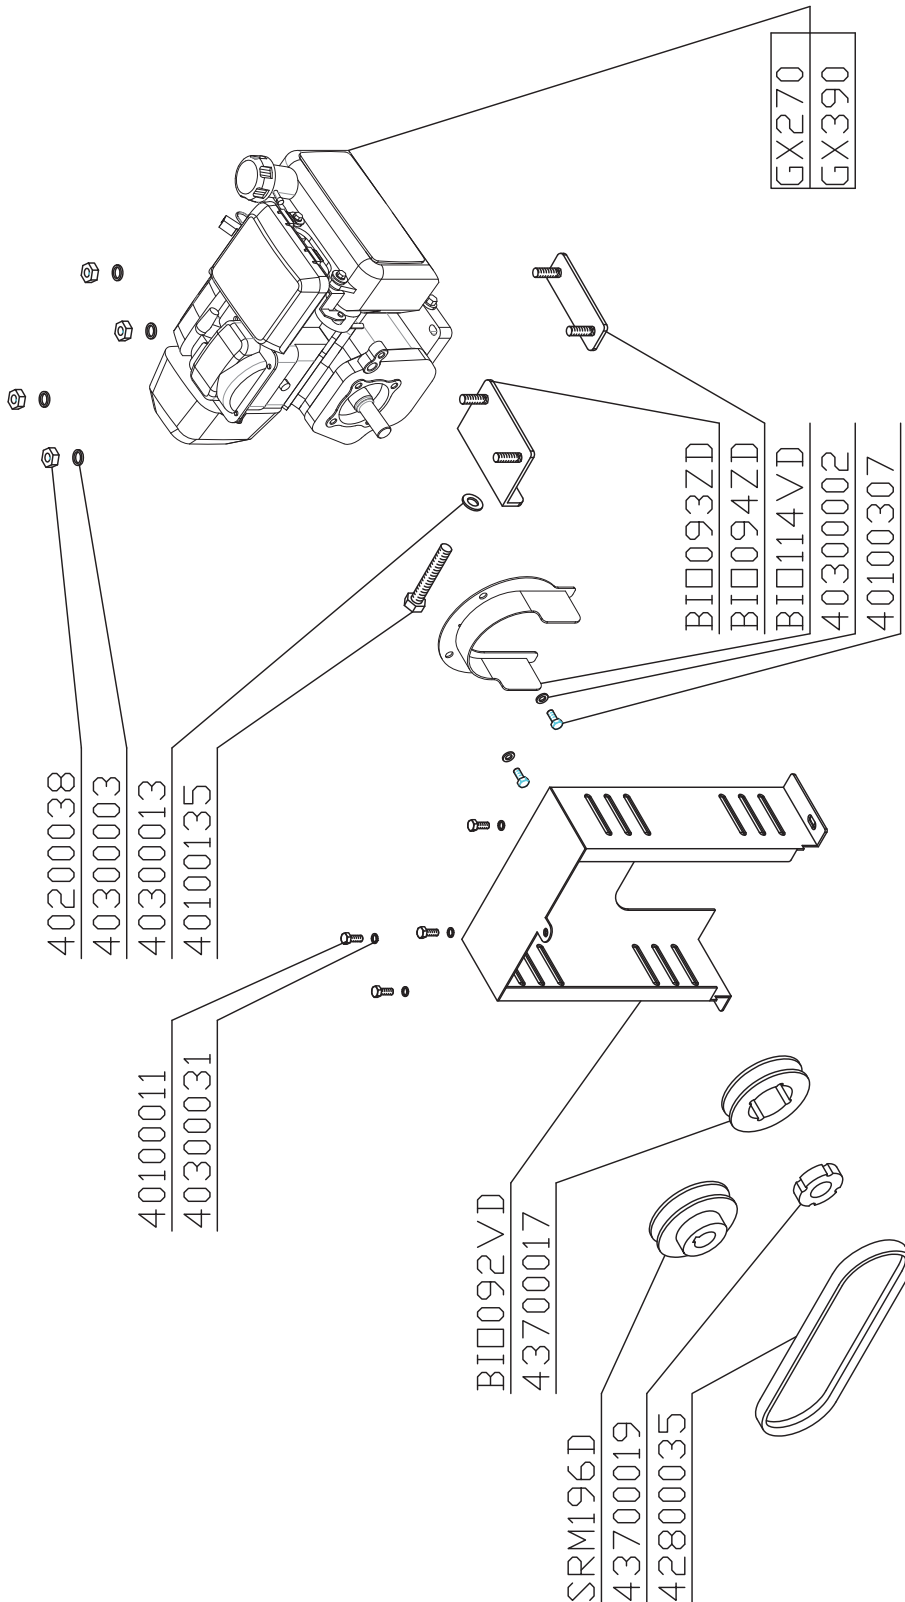

SCUTUM

270 - 390 - 3P

Biotrituratore
Shredder
Broyeur a Vegetaux

TRASMISSIONE - DRIVE TRAIN COMPONENTS - TRANSMISSION

SCUTUM

270 - 390 - 3P

Biotrituratore
Shredder
Broyeur a Vegetaux

TELAIO - FRAME - CHASSIS

SCUTUM

270 - 390 - 3P

Biotrituratore
Shredder
Broyeur a Vegetaux

KIT HONDA BIOTRITURATORE A MOTORE - HONDA ENGINE KIT - KIT HONDA MOTEUR

SCUTUM

270 - 390 - 3P

Biotrituratore
Shredder
Broyeur a Vegetaux

ATTACCO 3 P - 3 P HITCH - ATTELAGE 3 P